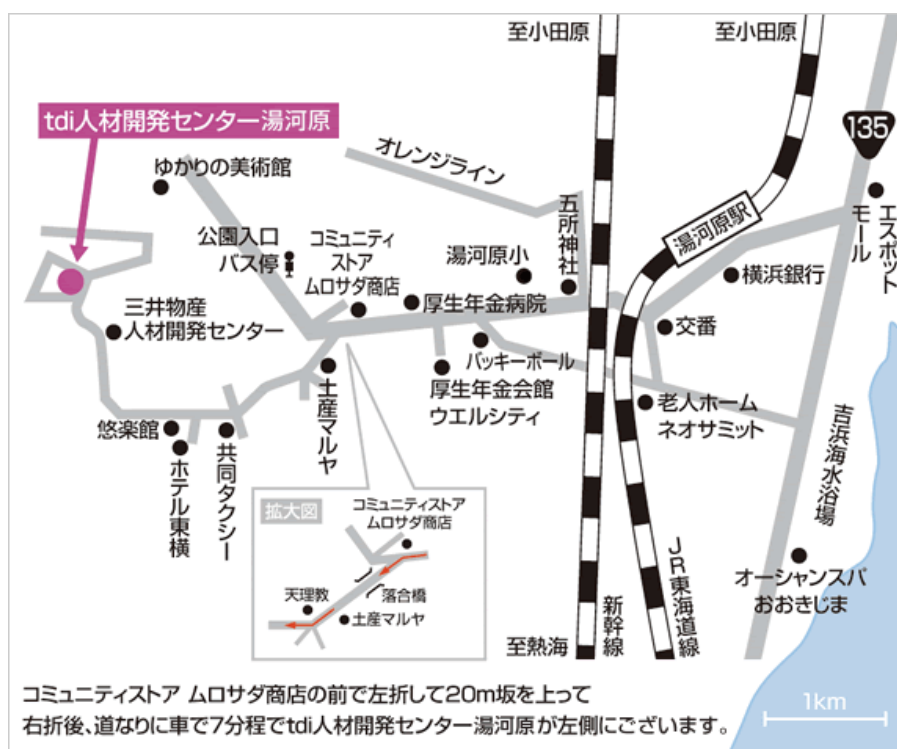

持ち物

- 服装(ジャージ等、リラックスできる服装)
- 運動靴(又は、かかとの付いたサンダル等)
- タオル2枚、バスタオル、洗面具、寝巻き
- 筆記用具(ノート、ボールペン、シャーペン)
- 雨具(折り畳み傘等)、防寒着(冬季)

tdi 人材開発センター湯河原

🚆 電車でのアクセス

東京方面より…

- 東海道新幹線「こだま」にて小田原駅または熱海駅より
- JR東海道線にて湯河原駅下車。

関西方面より…

- 東海道新幹線「こだま」にて熱海駅より乗換で湯河原駅
- JR東海道線にて湯河原駅下車。

🚗 お車でのアクセス

東京方面より…

- 東名厚木I.C→小田原厚木道路→石橋料金所→真鶴道路(国道135号)→湯河原
- 東名沼津I.C→東駿河湾環状道路・国道1号(三島方面)→国道136号→熱函道路→熱海(国道135号)→湯河原

※施設内駐車場有:無料

※お車でお越しの際、駐車場内でのトラブルは、自己管理にてお願い致します。(当団体では責任を負い兼ねます)

tdi人材開発センター湯河原

〒413-0001 静岡県熱海市泉413番地457

御殿場駅より、富士急バス 山中湖方面 水土野バス停下車、徒歩3分。
または御殿場駅よりタクシーご利用の方、車で約10分。

🚗 お車でのアクセス

東京方面より…

- 東名高速道路 …「御殿場IC」出口より国道138号線を山中湖方面へ約10分。

※施設内駐車場有:無料

※お車でお越しの際、駐車場内でのトラブルは、自己管理にてお願い致します。(当団体では責任を負い兼ねます)

セミナーハウス ゆうらいふ御殿場

〒412-0001 静岡県御殿場市水土野259