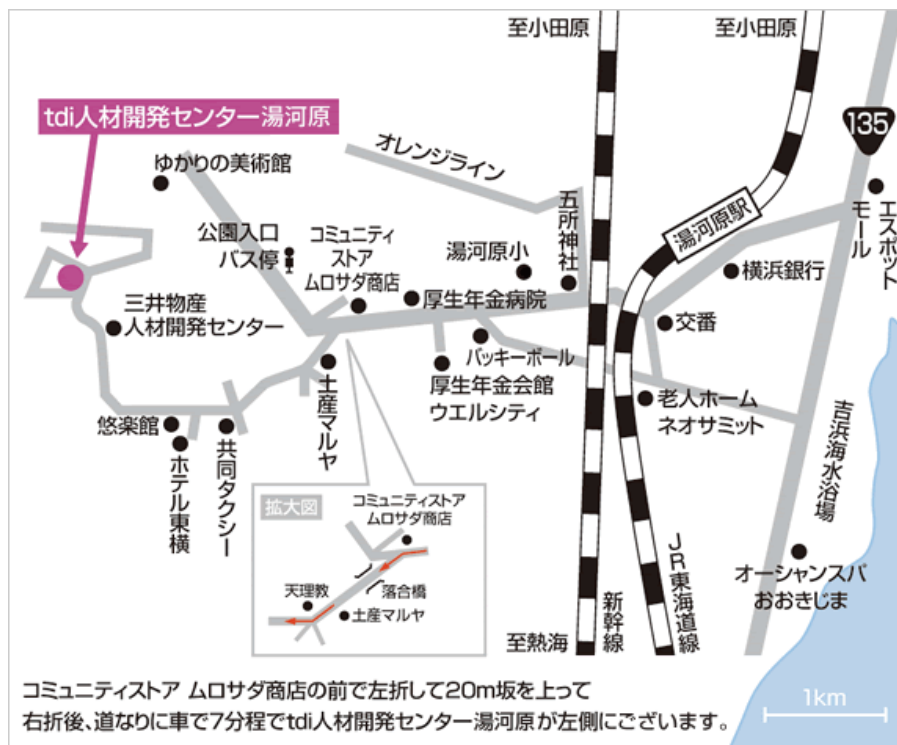

# 交通のご案内

## 🚆 電車でのアクセス

東京方面より…

- 東海道新幹線「こだま」にて小田原駅または熱海駅より
- JR東海道線にて湯河原駅下車。

関西方面より…

- 東海道新幹線「こだま」にて熱海駅より乗換で湯河原駅
- JR東海道線にて湯河原駅下車。

## 🚗 お車でのアクセス

東京方面より…

- 東名厚木I.C→小田原厚木道路→石橋料金所→真鶴道路(国道135号)→湯河原
- 東名沼津I.C→東駿河湾環状道路・国道1号(三島方面)→国道136号→熱函道路→熱海(国道135号)→湯河原

※施設内駐車場有:無料

※お車でお越しの際、駐車場内でのトラブルは、自己管理にてお願い致します。(当団体では責任を負い兼ねます)